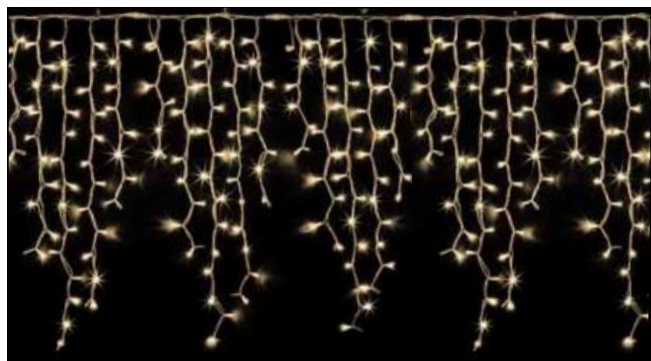

СВЕТОДИОДНАЯ БАХРОМА

Световая гирлянда LED-FRIL-296L, айсика без выпрямителя

296 количество светодиодов	24 светодиода с мерцанием	белый провод резиновый	4м/1,5м ширина/длина нитей	8 количество треугольников

Цвет	Кол-во диодов в нитях	Цена в BYN с НДС*
<table border="0"> <tr> <td> золото</td> <td>+</td> <td> белый мерцающий</td> </tr> <tr> <td> синий</td> <td>+</td> <td> белый мерцающий</td> </tr> <tr> <td> белый</td> <td>+</td> <td> белый мерцающий</td> </tr> </table>	3/8/15/8/3 x 2	252

Наименование	Длина, м	Кол-во	Цена в BYN с НДС*
Выпрямитель LED-FRIL-2x1,0 мм², белый	1,5	шт.