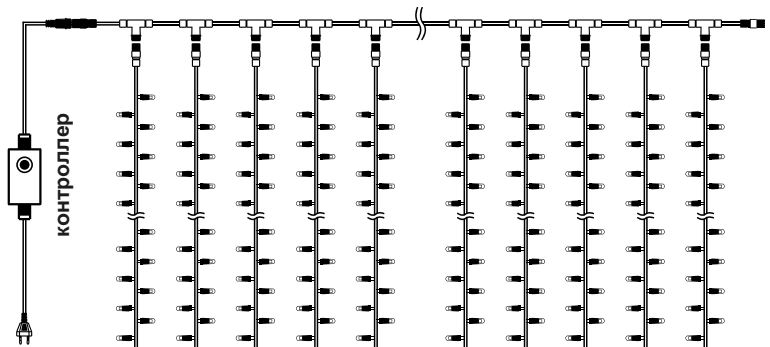

Внимание!

*Цены для оптовой торговли подлежат уточнению у специалистов отдела продаж.
Расчет производится в белорусских рублях.