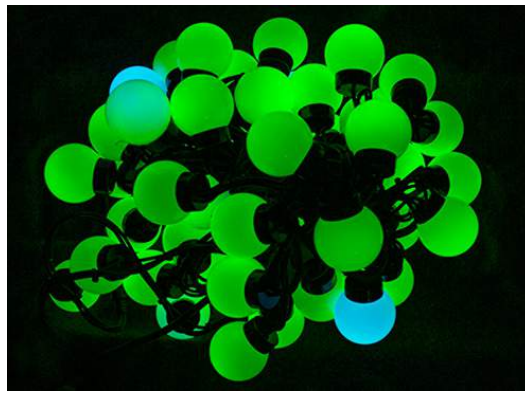

СВЕТОДИОДНАЯ ГИРЛЯНДА ШАРИКИ

50 количество шариков	черный провод резиновый	20см шаг между шариками	1,5 метра длина сетевого	10 метров длина гирлянды

Артикул	Цвет	Тип свечения	Диаметр, мм	Цена в ВУН с НДС*
LED-LS-48-50-10M-RGBS	RGB	медленная смена цвета	48	126
LED-LS-48-50-10M-WW	теплый белый	постоянное свечение	48	228

100 количество шариков	черный провод резиновый	10см шаг между шариками	1,5 метра длина сетевого	10 метров длина гирлянды

Артикул	Цвет	Тип свечения	Диаметр, мм	Цена в ВУН с НДС*
LED-LS-23-100-10M-WW	теплый белый	постоянное свечение	23	126
LED-LS-23-100-10M-RGBS	RGB	медленная смена цвета	23	228

Внимание!

*Цены для оптовой торговли подлежат уточнению у специалистов отдела продаж. Расчет производится в белорусских рублях.