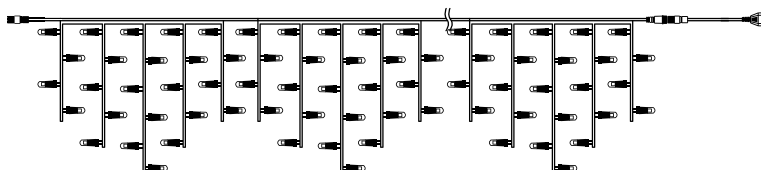

Внимание!

*Цены для оптовой торговли подлежат уточнению у специалистов отдела продаж. Расчет производится в белорусских рублях.