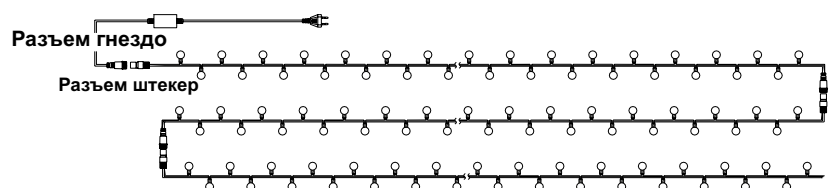

СВЕТОДИОДНАЯ ГИРЛЯНДА ШАРИКИ

50 количество шариков	черный провод резиновый	20см шаг между шариками	1,5 метра длина сетевого	10 метров длина гирлянды

Артикул	Цвет	Тип свечения	Диаметр, мм	Цена в ВУН с НДС*
LED-LS-48-50-10M-RGBS	RGB	медленная смена цвета	48	126
LED-LS-48-50-10M-WW	теплый белый	постоянное свечение	48	228

100 количество шариков	черный провод резиновый	10см шаг между шариками	1,5 метра длина сетевого	10 метров длина гирлянды

Артикул	Цвет	Тип свечения	Диаметр, мм	Цена в ВУН с НДС*
LED-LS-23-100-10M-WW	теплый белый	постоянное свечение	23	126
LED-LS-23-100-10M-RGBS	RGB	медленная смена цвета	23	228

Внимание!

*Цены для оптовой торговли подлежат уточнению у специалистов отдела продаж. Расчет производится в белорусских рублях.