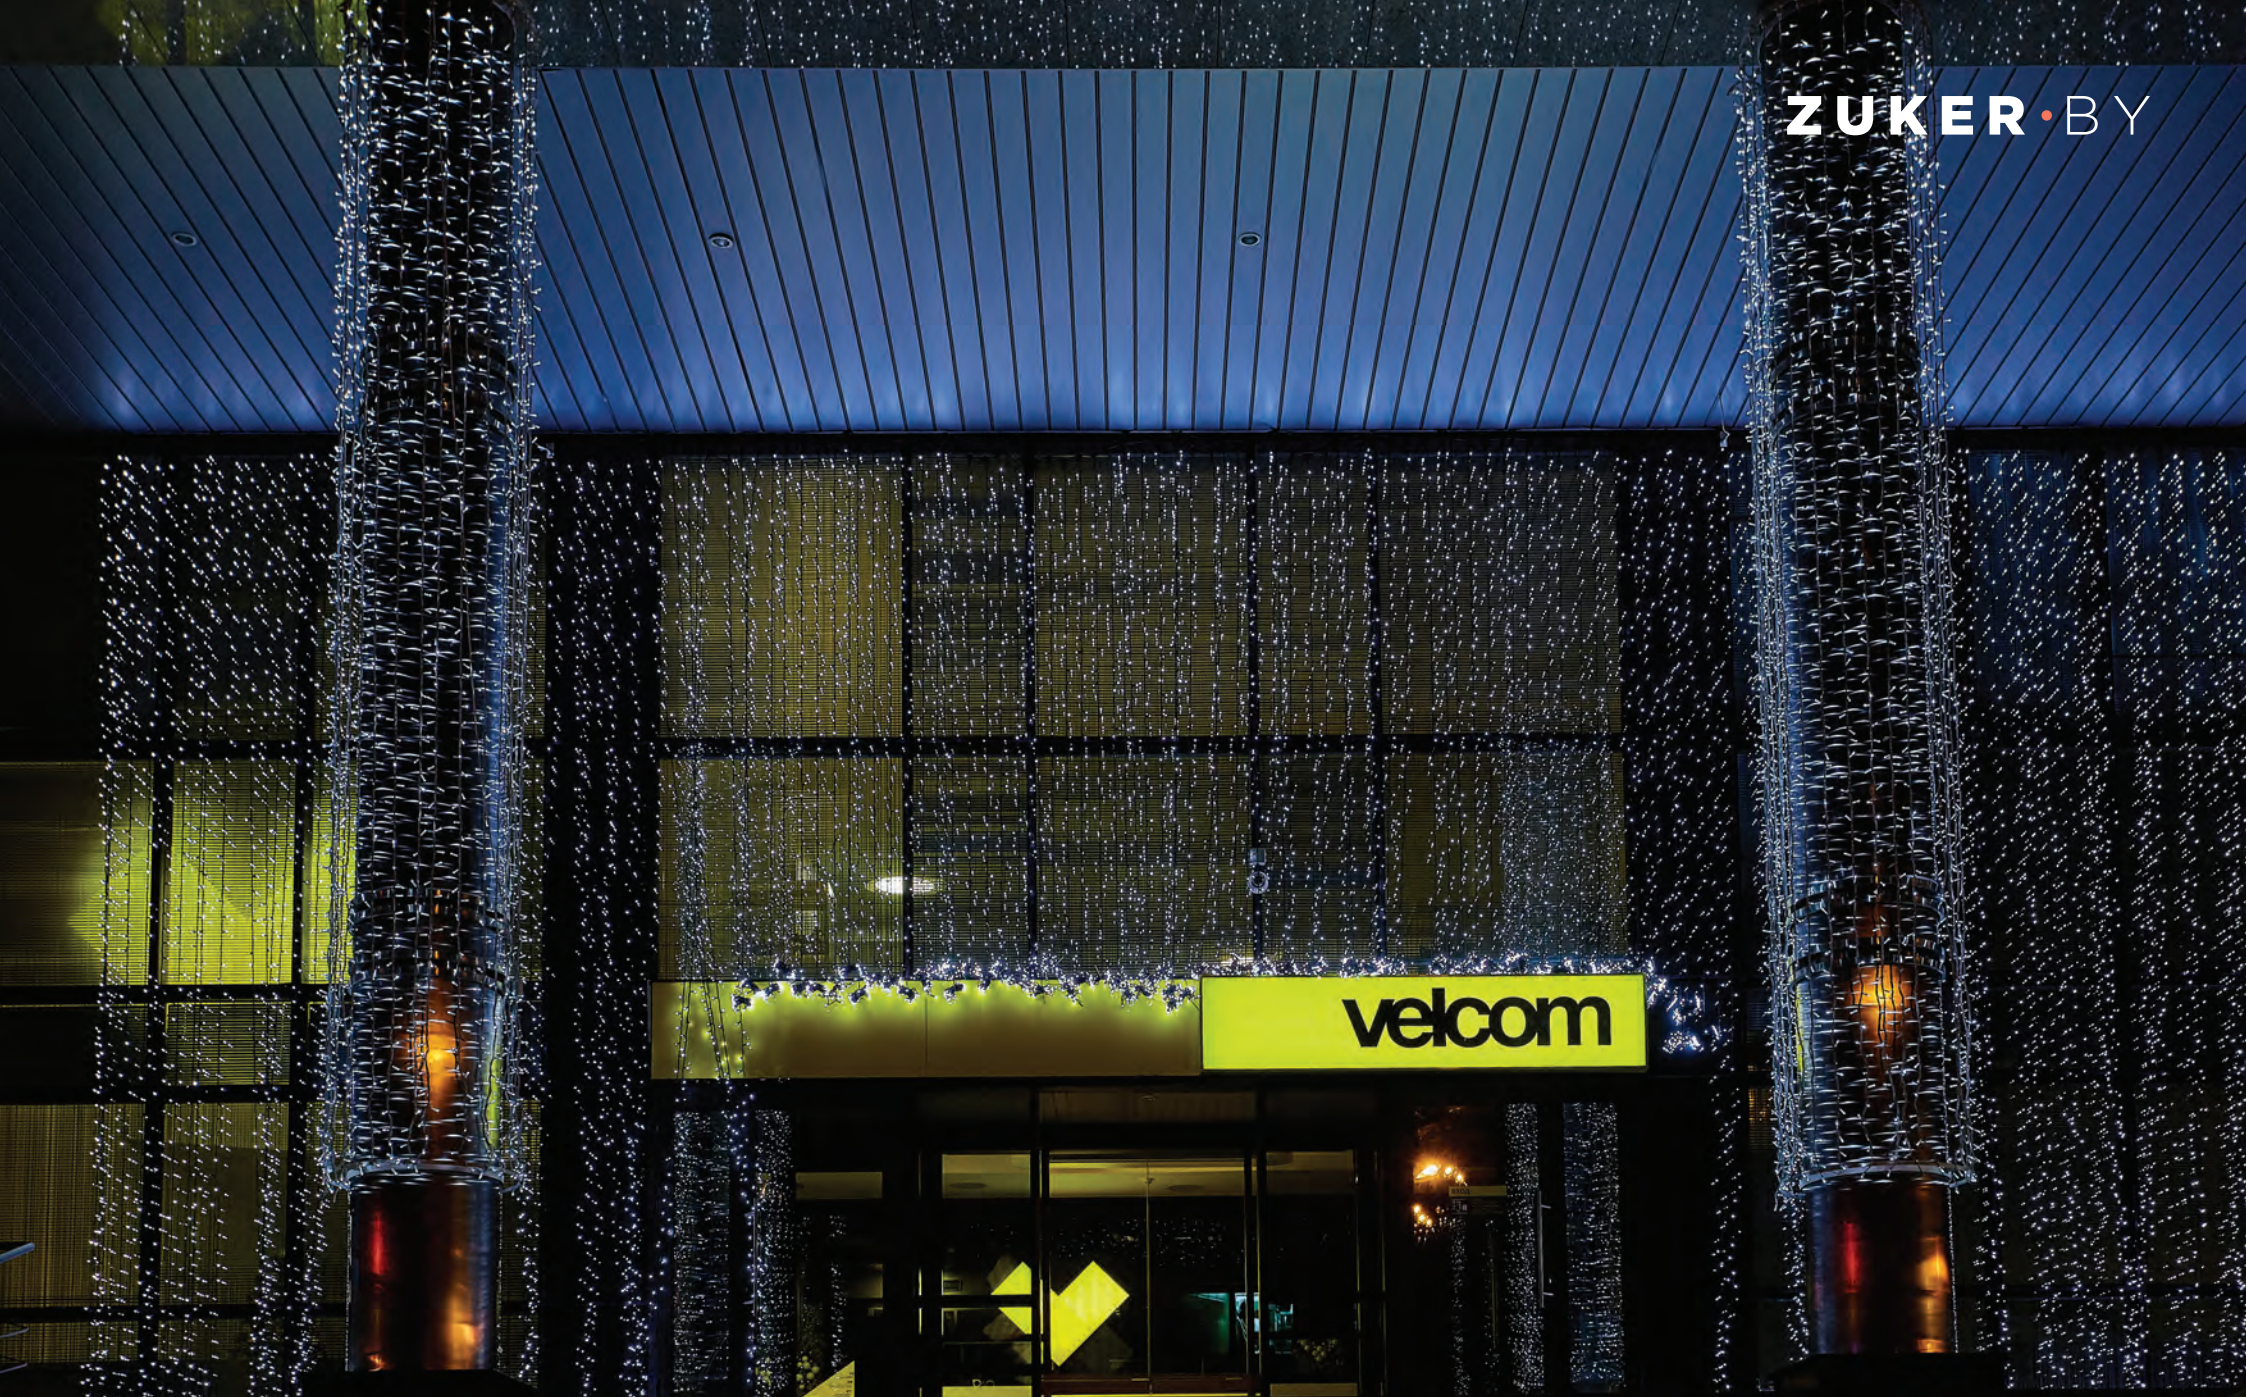

Оформление входной группы офисного здания "Velcom"
г. Минск, проект сезона 2015-2016 гг