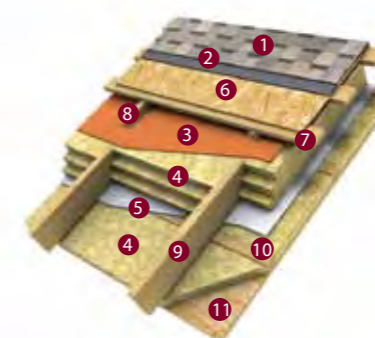

Интерактивный подбор черепицы. 3D-конструктор текстур кровли, фасада, цветовых решений водостоков и вентиляционной системы, а также оконных рам.

РАСЧЕТ КРОВЛИ

Кровельный калькулятор. Расчет необходимого количества кровельных материалов в зависимости от параметров кровли.

ТН-ШИНГЛАС Классик

Предназначена для устройства крыш на жилых и административных зданиях с холодным чердаком.

СОСТАВ:

1. Многослойная черепица ТЕХНОНИКОЛЬ SHINGLAS
2. Подкладочный ковер ANDEREP
3. Деревянный настил ОСП
4. Разреженная обрешетка
5. Стропильная нога

ТН-ШИНГЛАС Мансарда

Предназначена для устройства мансардного этажа в коттеджном и малоэтажном строительстве.

СОСТАВ:

1. Многослойная черепица ТЕХНОНИКОЛЬ SHINGLAS
2. Подкладочный ковер ANDEREP
3. Мембрана супердиффузионная
4. Каменная вата
5. Пароизоляционная пленка
6. Деревянный настил ОСП
7. Разреженная обрешетка
8. Контрбрус для создания вентканалов
9. Стропильная нога
10. Шаговая обрешетка под утеплитель
11. Подшивка мансарды