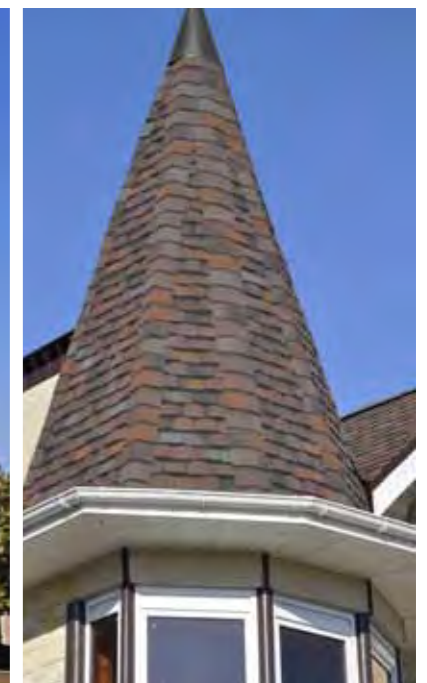

* Подробную информацию об условиях предоставления гарантии вы можете найти на официальном сайте: www.shinglas.ru.