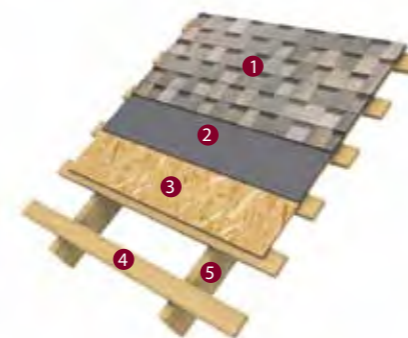

* Цвет под заказ.

Серия ФИНСКАЯ

Соната	Аккорд	20 ЛЕТ ГАРАНТИЯ ПРОИЗВОДИТЕЛЯ Серия для практичных людей, которые хотят приобрести надежный и современный кровельный материал по доступной цене.

Изображение текстуры может отличаться от фактического изображения товара. Информация в буклете носит справочный (информационный) характер.

БЕСПЛАТНЫЕ ОНЛАЙН-СЕРВИСЫ НА НАШЕМ САЙТЕ WWW.PD.BY

ПОДБОР ЧЕРЕПИЦЫ

Интерактивный подбор черепицы. 3D-конструктор текстур кровли, фасада, цветовых решений водостоков и вентиляционной системы, а также оконных рам.

РАСЧЕТ КРОВЛИ

Кровельный калькулятор. Расчет необходимого количества кровельных материалов в зависимости от параметров кровли.

ГДЕ КУПИТЬ

Контакты точек продаж.

ГАЛЕРЕЯ ОБЪЕКТОВ

Фотографии готовых домов с кровлей из гибкой черепицы производства ТехноНИКОЛЬ.

СИСТЕМЫ ТЕХНОНИКОЛЬ SHINGLAS

Комфортное проживание в доме в течение долгих лет во многом зависит от качества материалов, используемых в процессе строительства, а также от правильного их сочетания. В готовых системах для устройства холодного чердака и мансарды, предлагаемых ТЕХНОНИКОЛЬ SHINGLAS, специально подобранные кровельные аксессуары отлично сочетаются с кровельным покрытием.

ТН-ШИНГЛАС Классик

Предназначена для устройства крыш на жилых и административных зданиях с холодным чердаком.