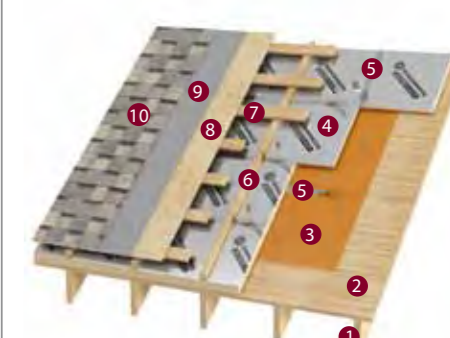

ТН-ШИНГЛАС Мансарда PIR

Рекомендуется для применения при устройстве кровли зданий высотой не более двух этажей, относящихся к частному домостроению.